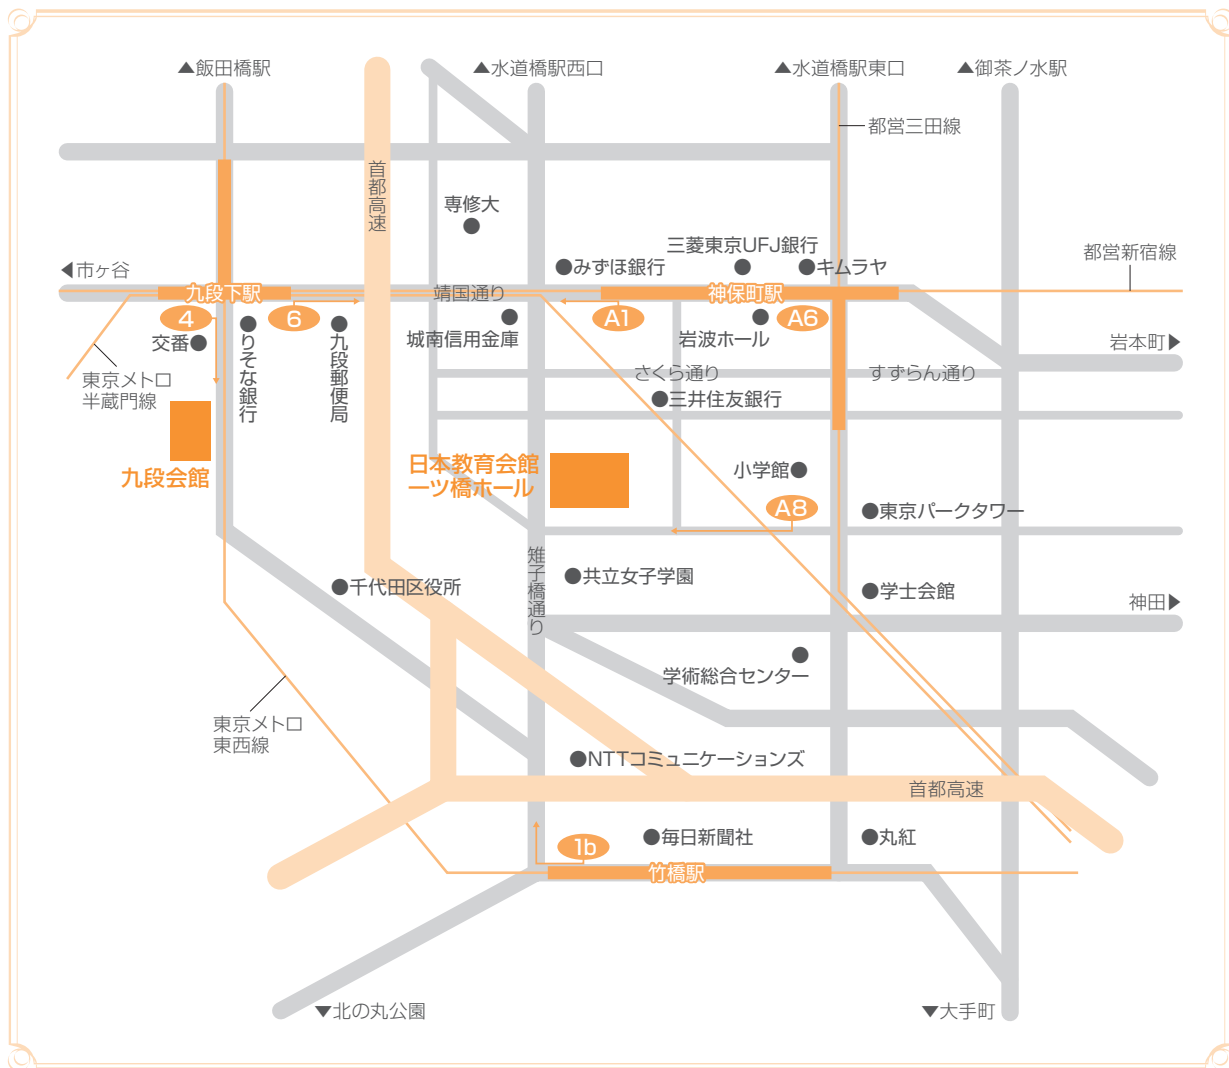

九段会館・日本教育会館への交通案内

※会場内は場所によって冷房の強弱がありますので、必要な方は上着等をご用意ください。

〈所在地〉

九段会館 ▶ 東京都千代田区九段南1-6-5 電話 03-3261-5521

日本教育会館 ▶ 東京都千代田区一ツ橋2-6-2 道案内専用電話 03-3230-2833

〈交通〉 電車の場合

九段会館 ▶ 地下鉄 東京メトロ東西線・半蔵門線、都営新宿線 九段下駅(4番出口)下車徒歩1分

日本教育会館 ▶ 地下鉄 都営新宿線・東京メトロ半蔵門線 神保町駅(A1出口)下車徒歩3分

▪ 地下鉄 都営三田線 神保町駅(A8出口)下車徒歩5分

▪ 地下鉄 東京メトロ東西線 竹橋駅(1b出口)下車徒歩5分

▪ 地下鉄 東京メトロ東西線 九段下駅(6番出口)下車徒歩7分

▪ JR 総武線 水道橋駅(西口出口)下車徒歩15分